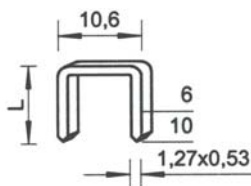

Typické použití : připevňování folií, lepenek, štítků o větších rozměrech atd.

TECHNICKÉ ÚDAJE

Rozměry (D x V x Š) :
304 x 55 x 36 mm
 Hmotnost :
0,96 kg
 Plnění zásobníku :
zadní
 Spony typu :
Rapid 140

Objednací číslo :
 12100028

Spona typu Rapid 140

| Průmyslové spony | L = délka v mm |
|------------------|----------------|
| Rapid 140/06 NK | 6 |
| Rapid 140/08 NK | 8 |
| Rapid 140/08 NR | 8 |
| Rapid 140/10 NK | 10 |
| Rapid 140/10 NR | 10 |