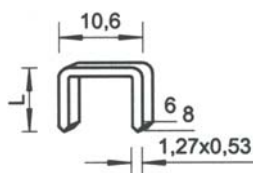

Typické použití : připevňování textilií, folií, papíru, drobné montážní práce atd.

TECHNICKÉ ÚDAJE

Rozměry (D x V x Š) :

178 x 120 x 27 mm

Hmotnost :

0,53 kg

Plnění zásobníku :

spodní

Spony typu :

Rapid 140

Objednací číslo :

12100274

Spona typu Rapid 140

Průmyslové spony	L = délka v mm
Rapid 140/06 NK	6
Rapid 140/08 NK	8
Rapid 140/08 NR	8

Na přání dodáváme spony také v dalších provedeních.