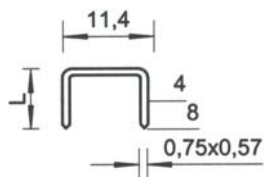

### TECHNICKÉ ÚDAJE

Rozměry (D x V x Š) :  
178 x 120 x 27 mm

Hmotnost :  
0,53 kg

Plnění zásobníku :  
spodní

Spony typu :  
Rapid 53

Objednací číslo :  
12100031

### Spona typu Rapid 53

| Průmyslové spony | L = délka v mm |
|------------------|----------------|
| Rapid 53/04 NK   | 4              |
| Rapid 53/06 NK   | 6              |
| Rapid 53/08 NK   | 8              |