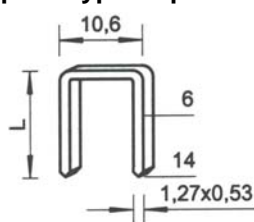

Typické použití : připevňování textilií, folií, papíru, drobné montážní práce atd.

TECHNICKÉ ÚDAJE

Rozměry (D x V x Š) :

180 x 152 x 27 mm

Hmotnost :

0,87 kg

Plnění zásobníku :

spodní

Spony typu :

Rapid 140

Objednací číslo :

12100272

Spona typu Rapid 140

| Průmyslové spony | L = délka v mm |
|------------------|-------------------|
| Rapid 140/06 NK | 6 |
| Rapid 140/08 NK | 8 |
| Rapid 140/08 NR | 8 |
| Rapid 140/10 NK | 10 |
| Rapid 140/10 NR | 10 |
| Rapid 140/12 NK | 12 |
| Rapid 140/14 NK | 14 |