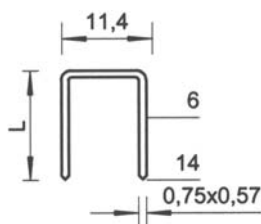

### TECHNICKÉ ÚDAJE

Rozměry (D x V x Š) :

**180 x 152 x 27 mm**

Hmotnost :

**0,82 kg**

Plnění zásobníku :

**spodní**

Spony typu :

### Spona typu Rapid 53

Průmyslové spony	L = délka v mm
Rapid 53/06 NK	6
Rapid 53/08 NK	8
Rapid 53/10 NK	10
Rapid 53/12 NK	12
Rapid 53/14 NK	14

Na přání dodáváme spony také v dalších provedeních.