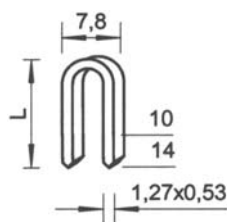

RAPID 36 ERGONOMIC

RAPID 36 ERGONOMIC je mechanická sponkovačka z řady Cableline, určená pro lehké práce při připevňování různých datových kabelů. Limitní je maximální průměr kabelu 6 mm a provozní napětí kabelu do 50 V. Robustní a odolné celokovové těleso sponkovačky zajišťuje její dlouhodobý a bezproblémový provoz. Mechanismus sponkovačky pohání plochá pružina, tento systém způsobuje při práci jen malé rázy. Mechanické stavitko umožňuje nastavení dvojí síly úderu. Práci se sponkovačkou dále usnadňuje pomocné vedení kabelu. Spony typu Rapid 36 s klenutým hřbetem jsou vyrobeny z plochého drátu, tím je dále sníženo riziko případného poškození povrchu připevňovaného kabelu. Sponkovačka je používána řemeslníky při instalaci datových a signalizačních rozvodů.

Typické použití : připevňování datových a nízkonapěťových kabelů při jejich instalaci atd.

TECHNICKÉ ÚDAJE

Rozměry (D x V x Š) :	180 x 156 x 27 mm
Hmotnost :	0,85 kg
Plnění zásobníku :	spodní
Spony typu :	Rapid 36
Objednací číslo :	12100273

Spona typu Rapid 36

Průmyslové spony	L = délka v mm
Rapid 36/10 NK DP	10
Rapid 36/12 NK DP	12
Rapid 36/14 NK DP	14

Na přání dodáváme spony také v dalších provedeních.